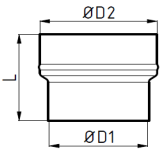

Erweiterung / 2mm / eingezogen

	Länge	ØD1	ØD2	kg
013590042	145	130	150	1,00
013590053	145	150	160	1,10
013590046	145	150	180	1,20
013590045	145	160	180	1,20