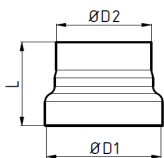

Bogen drehbar / mit Tür / 0-135° / 4-tlg / 2mm / eingezogen

	Ø D	S1	S2	kg
007070197	120	333	265	3,00
007070198	130	372	296	3,40
007070199	145	372	309	3,80
007070200	150	372	309	3,80
007070201	160	393	335	4,40
007070202	180	395	355	4,90
007070203	200	432	400	5,30
007070204	250	474	483	5,80
007070589	300	548	579	6,30

T- Stück, 2 Klappen, WWE

	Ø D	S1	S2	kg
000001415	180	360	270	4,90
000000272	200	400	300	5,40

Reduzierung / 2mm / eingezogen

	L	ØD1	ØD2	kg
011400032	145	130	120	0,90
011400037	145	150	120	1,00
011400021	145	150	130	1,00
011400103	145	160	145	1,10
011400104	145	160	150	1,10
011400041	145	180	150	1,20
011400014	145	180	160	1,20
011400079	145	200	160	1,30
011400026	145	200	180	1,30
011400066	145	250	200	1,40
011400068	145	300	250	1,50