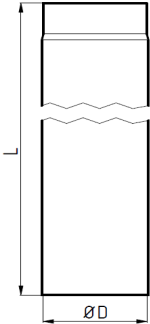

Gesamtübersicht

Stahlblank

Rohr / 2mm / eingezogen

	Ø D	Länge	kg
007010008	120	1000	5,90
007010017	130	1000	6,20
007010338	145	1000	6,50
007010028	150	1000	6,60
007010039	160	1000	6,90
007010049	180	1000	7,30
007010056	200	1000	7,80
007010068	250	1000	8,50
007010073	300	1000	9,20

	Ø D	Länge	kg
007010004	120	500	3,10
007010013	130	500	3,30
007010339	145	500	3,50
007010025	150	500	3,60
007010035	160	500	3,90
007010045	180	500	4,30
007010080	200	500	4,80
007010064	250	500	5,30
007010070	300	500	5,80

	Ø D	Länge	kg
007010001	120	250	1,00
007010010	130	250	1,30
007010340	145	250	1,60
007010022	150	250	1,70
007010032	160	250	1,90
007010041	180	250	2,20
007010051	200	250	2,60
007010061	250	250	3,10
007010081	300	250	3,60