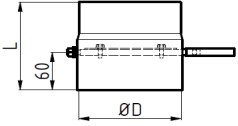

Drosselklappe ohne Anschlag mit 8x8 Vierkant / 2mm

	Ø D	Länge	kg
007010711	120	140	0,90
007010712	130	140	0,90
007010713	145	140	1,00
007010714	150	140	1,00
007010715	160	140	1,10
007010716	180	140	1,30
007010717	200	140	1,40
007010718	250	140	1,80
007010719	300	140	2,10