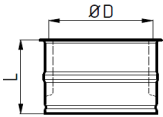

Wandfutter / doppelwandig / Material: FAL

	Ø D	Länge	kg
007220063	120	115	0,40
007220064	130	115	0,50
007220125	145	115	0,60
007220060	150	115	0,60
007220065	160	115	0,70
007220066	180	115	0,80
007220067	200	115	1,00
007220074	250	115	1,10
007220190	300	115	1,20

Drosselklappe vormontiert