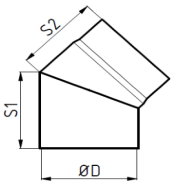

Bogen / 45° / 2mm / eingezogen

	Ø D	S1 / S2	kg
007070035	120	120	1,10
007070044	130	125	1,30
007070490	145	132	1,50
007070051	150	135	1,60
007070060	160	140	1,90
007070065	180	145	2,20
007070072	200	155	2,50
007070079	250	175	3,00
007070430	300	197	3,50