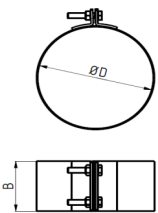

Bogen drehbar / mit Tür / 0-135° / 4-tlg / 2mm / eingezogen

	Ø D	S1	S2	kg
007070197	120	333	265	3,00
007070198	130	372	296	3,40
007070199	145	372	309	3,80
007070200	150	372	309	3,80
007070201	160	393	335	4,40
007070202	180	395	355	4,90
007070203	200	432	400	5,30
007070204	250	474	483	5,80
007070589	300	548	579	6,30

T- Stück, 2 Klappen, WWE

	Ø D	S1	S2	kg
000001415	180	360	270	4,90
000000272	200	400	300	5,40

Reduzierung / 2mm / eingezogen

	L	ØD1	ØD2	kg
011400032	145	130	120	0,90
011400037	145	150	120	1,00
011400021	145	150	130	1,00
011400103	145	160	145	1,10
011400104	145	160	150	1,10
011400041	145	180	150	1,20
011400014	145	180	160	1,20
011400079	145	200	160	1,30
011400026	145	200	180	1,30
011400066	145	250	200	1,40
011400068	145	300	250	1,50

Erweiterung / 2mm / eingezogen

	Länge	ØD1	ØD2	kg
013590042	145	130	150	1,00
013590053	145	150	160	1,10
013590046	145	150	180	1,20
013590045	145	160	180	1,20

Bride / für eingezogen / ohne Dichtung

	Ø D	Breite	kg
006590037	120	75	0,50
006590038	130	75	0,50
006590149	145	75	0,50
006590039	150	75	0,50
006590040	160	75	0,50
006590041	180	75	0,50
006590042	200	75	0,50
006590044	250	75	0,50
006590045	300	75	0,50