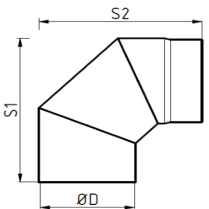

Bogen 3-tlg / 90° / 2mm / eingezogen

	Ø D	S1 / S2	kg
007070085	120	230	1,70
007070094	130	240	2,10
007070518	145	255	2,30
007070114	150	260	2,50
007070128	160	270	2,80
007070135	180	290	3,00
007070149	200	308	3,40
007070159	250	360	3,90
007070603	300	410	4,40