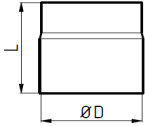

Rohr / 2mm / eingezogen

	Ø D	Länge	kg
007010094	120	150	0,90
007010102	130	150	1,00
007010654	145	150	1,10
007010095	150	150	1,10
007010096	160	150	1,20
007010040	180	150	1,40
007010092	200	150	1,60
007010125	250	150	2,00
007010710	300	150	2,40