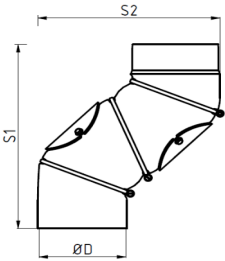

Bogen 3-tlg mit Tür / 90° / 2mm / eingezogen

	Ø D	S1 / S2	kg
007070223	120	230	2,00
007070224	130	240	2,20
007070516	145	255	2,40
007070115	150	260	2,60
007070214	160	270	2,90
007070136	180	290	3,10
007070150	200	308	3,50
007070215	250	360	4,00
007070517	300	410	4,50

Bogen drehbar / 0-45° / 2-teilig / 2mm / eingezogen

	Ø D	S1 / S2	kg
007070042	120	125	1,30
007070053	130	135	1,50
007070195	145	140	1,70
007070063	150	143	1,80
007070288	160	145	2,10
007070070	180	152	2,40
007070077	200	164	2,80
007070082	250	178	3,30
007070578	300	190	3,80

Bogen drehbar / 0-90° / 3-teilig / Tür / 2mm / eingezogen

	Ø D	S1 / S2	kg
007070090	120	230	2,00
007070111	130	240	2,20
007070105	145	250	2,40
007070123	150	265	2,50
007070132	160	280	2,80
007070140	180	295	3,10
007070153	200	320	3,40
007070164	250	365	3,90
007070576	300	405	4,40

Bogen drehbar / mit Tür / 0-135° / 4-tlg / 2mm / eingezogen

	Ø D	S1	S2	kg
007070197	120	333	265	3,00
007070198	130	372	296	3,40
007070199	145	372	309	3,80
007070200	150	372	309	3,80
007070201	160	393	335	4,40
007070202	180	395	355	4,90
007070203	200	432	400	5,30
007070204	250	474	483	5,80
007070589	300	548	579	6,30