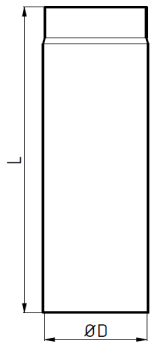

Gesamtübersicht

Stahlblank

Rohr / 2mm / eingezogen

	Ø D	Länge	kg
007010008	120	1000	5,90
007010017	130	1000	6,20
007010338	145	1000	6,50
007010028	150	1000	6,60
007010039	160	1000	6,90
007010049	180	1000	7,30
007010056	200	1000	7,80
007010068	250	1000	8,50
007010073	300	1000	9,20

	Ø D	Länge	kg
007010004	120	500	3,10
007010013	130	500	3,30
007010339	145	500	3,50
007010025	150	500	3,60
007010035	160	500	3,90
007010045	180	500	4,30
007010080	200	500	4,80
007010064	250	500	5,30
007010070	300	500	5,80

	Ø D	Länge	kg
007010001	120	250	1,00
007010010	130	250	1,30
007010340	145	250	1,60
007010022	150	250	1,70
007010032	160	250	1,90
007010041	180	250	2,20
007010051	200	250	2,60
007010061	250	250	3,10
007010081	300	250	3,60