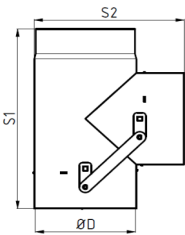

Bogen drehbar / 0-90° / 3-teilig / Tür / 2mm / eingezogen

	Ø D	S1 / S2	kg
007070090	120	230	2,00
007070111	130	240	2,20
007070105	145	250	2,40
007070123	150	265	2,50
007070132	160	280	2,80
007070140	180	295	3,10
007070153	200	320	3,40
007070164	250	365	3,90
007070576	300	405	4,40

Bogen drehbar / mit Tür / 0-135° / 4-tlg / 2mm / eingezogen

	Ø D	S1	S2	kg
007070197	120	333	265	3,00
007070198	130	372	296	3,40
007070199	145	372	309	3,80
007070200	150	372	309	3,80
007070201	160	393	335	4,40
007070202	180	395	355	4,90
007070203	200	432	400	5,30
007070204	250	474	483	5,80
007070589	300	548	579	6,30

T- Stück, 2 Klappen, WWE

	Ø D	S1	S2	kg
000001415	180	360	270	4,90
000000272	200	400	300	5,40

Reduzierung / 2mm / eingezogen

	L	ØD1	ØD2	kg
011400032	145	130	120	0,90
011400037	145	150	120	1,00
011400021	145	150	130	1,00
011400103	145	160	145	1,10
011400104	145	160	150	1,10
011400041	145	180	150	1,20
011400014	145	180	160	1,20
011400079	145	200	160	1,30
011400026	145	200	180	1,30
011400066	145	250	200	1,40
011400068	145	300	250	1,50