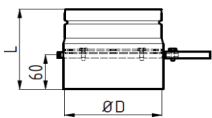

Drosselklappe dichtschießend mit 8x8 Vierkant / 2mm

	Ø D	Länge	kg
007010892	120	140	0,90
007010810	130	140	0,90
007010721	145	140	1,00
007010637	150	140	1,00
007010235	160	140	1,10
007010236	180	140	1,30
007010237	200	140	1,40
007010238	250	140	1,80
007010720	300	140	2,10