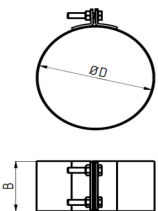

T- Stück, 2 Klappen, WWE

	Ø D	S1	S2	kg
000001415	180	360	270	4,90
000000272	200	400	300	5,40

Reduzierung / 2mm / eingezogen

	L	ØD1	ØD2	kg
011400032	145	130	120	0,90
011400037	145	150	120	1,00
011400021	145	150	130	1,00
011400103	145	160	145	1,10
011400104	145	160	150	1,10
011400041	145	180	150	1,20
011400014	145	180	160	1,20
011400079	145	200	160	1,30
011400026	145	200	180	1,30
011400066	145	250	200	1,40
011400068	145	300	250	1,50

Erweiterung / 2mm / eingezogen

	Länge	ØD1	ØD2	kg
013590042	145	130	150	1,00
013590053	145	150	160	1,10
013590046	145	150	180	1,20
013590045	145	160	180	1,20

Bride / für eingezogen / ohne Dichtung

	Ø D	Breite	kg
006590037	120	75	0,50
006590038	130	75	0,50
006590149	145	75	0,50
006590039	150	75	0,50
006590040	160	75	0,50
006590041	180	75	0,50
006590042	200	75	0,50
006590044	250	75	0,50
006590045	300	75	0,50

Bride / für eingezogen / mit Dichtung

	Ø D	Breite	kg
006590124	120	75	0,50
006590122	130	75	0,50
006590125	145	75	0,50
006590107	150	75	0,50
006590123	160	75	0,50
006590108	180	75	0,50
006590109	200	75	0,50
006590110	250	75	0,50
006590126	300	75	0,50