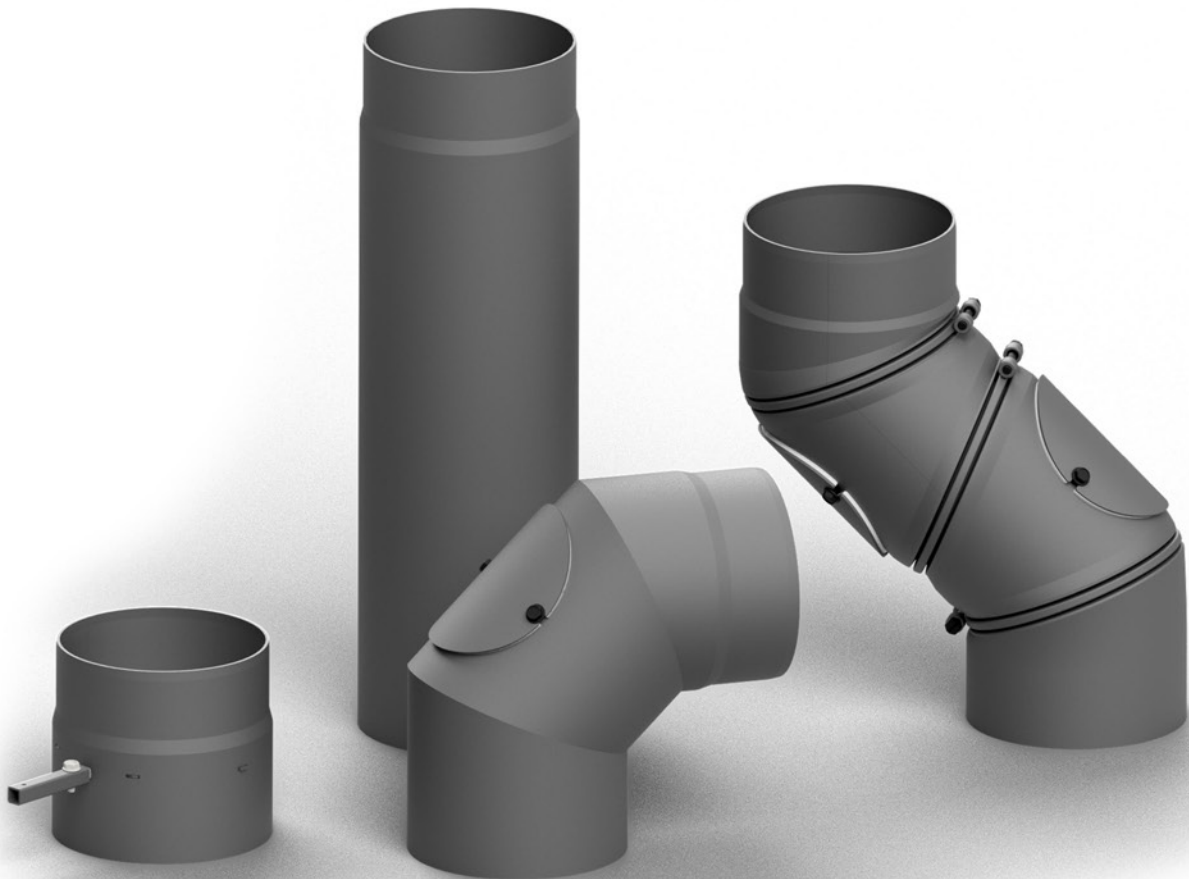

Gesamtübersicht

Stahlblank

Rohr / 2mm / eingezogen

	Ø D	Länge	kg
007010008	120	1000	5,90
007010017	130	1000	6,20
007010338	145	1000	6,50
007010028	150	1000	6,60
007010039	160	1000	6,90
007010049	180	1000	7,30
007010056	200	1000	7,80
007010068	250	1000	8,50
007010073	300	1000	9,20