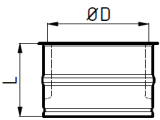

Bride

schwarz	Ø D	Länge	kg
006590153	120	70	0,70
006590154	130	70	0,70
006590155	150	70	0,80
006590156	180	70	0,80

Wandfutter / doppelwandig / Material: FAL

	Ø D	Länge	kg
007220201	120	115	0,80
007220202	130	115	0,90
007220203	150	115	0,90
007220204	180	115	1,10