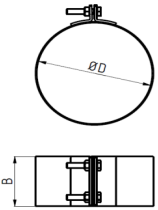

Bogen 3-tlg / 90° / 2mm / eingezogen

schwarz	Ø D	S1 / S2	kg
042130004	120	290	4,80
042130009	130	290	4,80
042130014	150	310	5,60
042130019	180	340	6,80

Bogen 3-tlg mit Tür / 90° / 2mm / eingezogen

schwarz	Ø D	S1 / S2	kg
042130005	120	290	4,80
042130010	130	290	4,90
042130015	150	310	5,70
042130020	180	340	6,90

Übergangsstück

schwarz	Ø D	Länge	kg
042150017	120	110	2,20
042150018	130	110	2,20
042150019	150	110	2,50
042150020	180	110	3,00

Halterung / 2mm / verstellbar

schwarz		L1	L2	kg
000005683		80	115	0,40
000005684		115	400	0,90

Rosette / mit Nase

schwarz	Ø D	Breite	kg
007000637	120	55	0,30
007000636	130	55	0,30
007000638	150	55	0,40
007000639	180	40	0,30

Abdeckring

schwarz	Ø D		kg
000005679	120		0,40
000005680	130		0,40
000005681	150		0,40
000005682	180		0,40

Bride

schwarz	Ø D	Länge	kg
006590153	120	70	0,70
006590154	130	70	0,70
006590155	150	70	0,80
006590156	180	70	0,80

Wandfutter / doppelwandig / Material: FAL

	Ø D	Länge	kg
007220201	120	115	0,80
007220202	130	115	0,90
007220203	150	115	0,90
007220204	180	115	1,10