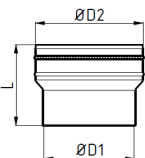

Erweiterung / 2mm / eingezogen

schwarz	grau	Länge	ØD1	ØD2	kg
042090061	042090091	145	120	130	1,00
042090062	042090092	145	120	150	1,00
042090064	042090094	145	120	160	1,00
042090073	042090103	145	120	180	1,00
042090074	042090104	145	120	200	1,00
042090063	042090093	145	130	150	1,10
042090065	042090095	145	130	160	1,10
042090072	042090102	145	130	180	1,10
042090075	042090105	145	130	200	1,10
042090066	042090096	145	150	160	1,20
042090067	042090097	145	150	180	1,20
042090069	042090099	145	150	200	1,20
042090068	042090098	145	160	180	1,30
042090070	042090100	145	160	200	1,30
042090071	042090101	145	180	200	1,40