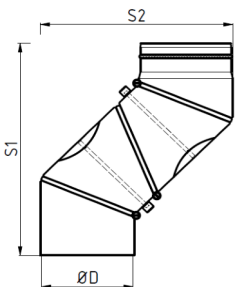

Bogen drehbar / mit Tür / 0-135° / 4-tlg / 2mm / eingezogen

schwarz	grau	Ø D	S1	S2	kg
042030057	042030059	120	336	267	3,10
042030061	042030063	130	346	284	3,60
042030065	042030067	150	366	316	4,00
042030069	042030071	160	376	332	4,30
042030073	042030075	180	396	362	4,90
042030077	042030079	200	416	394	6,00