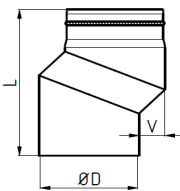

Bogen glatt / 45° / 2mm / eingezogen

schwarz	grau	Ø D	S1	S2	kg
042030249	042030251	150	230	200	2,50

Bogen glatt / 90° / 2mm / eingezogen

schwarz	grau	Ø D	S1	S2	kg
042030245	042030247	150	350	350	2,80

Versatzbogen / D150 / 2mm / eingezogen