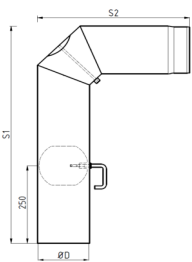

schwarz	grau	Ø D	S1	S2	kg
042070105	042070107	120	700	450	6,70
042070113	042070115	130	700	450	7,20
042070121	042070123	150	700	450	7,90
042070129	042070131	160	700	450	8,40
042070137	042070139	180	700	450	9,10

Winkelbogen glatt mit Tür / 90° / 700*450 / 2mm / eingezogen