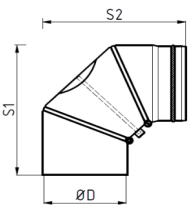

Bogen drehbar / mit Tür / 0-90° / 3-tlg / 2mm / eingezogen

schwarz	grau	Ø D	S1 / S2	kg
042030029	042030031	120	230	2,30
042030033	042030035	130	240	2,50
042030041	042030043	150	260	3,00
042030045	042030047	160	270	3,30
042030049	042030051	180	290	3,60
042030053	042030055	200	310	4,00