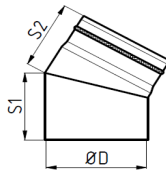

Bogen / 30° / 2mm / eingezogen

schwarz	grau	Ø D	S1 / S2	kg
042030105	042030107	120	103	1,20
042030109	042030111	130	106	1,40
042030113	042030115	150	111	1,60
042030117	042030119	160	115	1,90
042030121	042030123	180	120	2,20
042030125	042030127	200	125	2,50