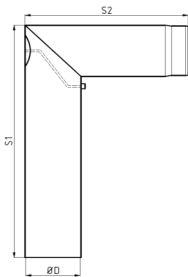

Winkelbogen 2-tlg mit Tür / 90° / 700*450 / 2mm / eingezogen

schwarz	grau	Ø D	S1	S2	kg
042070025	042070027	120	700	450	6,00
042070033	042070035	130	700	450	6,30
042070041	042070043	150	700	450	6,60
042070049	042070051	160	700	450	7,00
042070057	042070059	180	700	450	7,40