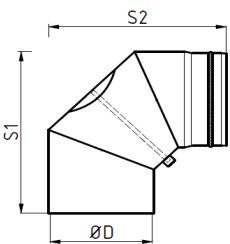

Bogen 3-tlg mit Tür / 90° / 2mm / eingezogen

schwarz	grau	Ø D	S1 / S2	kg
042030201	042030203	120	230	2,90
042030205	042030207	130	240	3,10
042030209	042030211	150	260	3,70
042030213	042030215	160	270	4,10
042030217	042030219	180	290	4,60
042030221	042030223	200	310	5,10