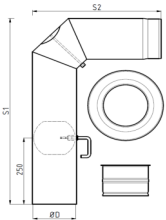

Winkelbogen Set / 90° / 700*450 / 3-tlg / eingezogen
mit Tür / mit Drosselklappe / Rosette / Doppelwandfutter

schwarz	grau	Ø D	S1	S2	kg
042070205	042070207	120	700	450	8,40
042070213	042070215	130	700	450	8,70
042070221	042070223	150	700	450	9,30

Winkelbogen Set glatt / 90° / 700*450 / 2mm / eingezogen
mit Tür / Rosette / Doppelwandfutter