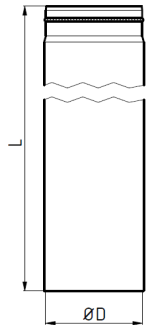

Gesamtübersicht

Lifestyle mit Dichtung

Rohr / 2mm / eingezogen

schwarz	grau	Ø D	Länge	kg
042010001	042010003	120	1000	6,20
042010005	042010007	130	1000	6,60
042010009	042010011	150	1000	7,50
042010013	042010015	160	1000	8,10
042010017	042010019	180	1000	9,10
042010021	042010023	200	1000	10,10

schwarz	grau	Ø D	Länge	kg
042010025	042010027	120	750	4,50
042010029	042010032	130	750	5,00
042010033	042010035	150	750	5,60
042010036	042010038	160	750	6,00
042010040	042010042	180	750	6,80
042010044	042010046	200	750	7,50