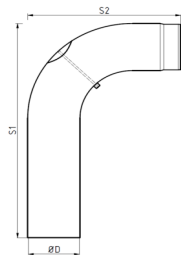

schwarz	grau	Ø D	S1	S2	kg
042070253	042070255	150	700	450	7,80

Winkelbogen glatt mit Tür mit DKL / 90° / 700*450 / 2mm / eingezogen