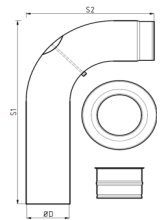

schwarz	grau	Ø D	S1	S2	kg
042070265	042070267	150	700	450	8,80

Winkelbogen Set glatt / 90° / 700*450 / 2mm / eingezogen
mit Tür / mit Drosselklappe / Rosette / Doppelwandfutter