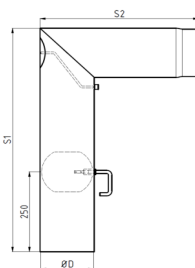

Winkelbogen 2-tlg mit Tür mit DKL / 90° / 700*450 / 2mm / eingezogen

schwarz	grau	Ø D	S1	S2	kg
042070029	042070031	120	700	450	6,10
042070037	042070039	130	700	450	6,40
042070045	042070047	150	700	450	6,70
042070053	042070055	160	700	450	7,10
042070061	042070063	180	700	450	7,50