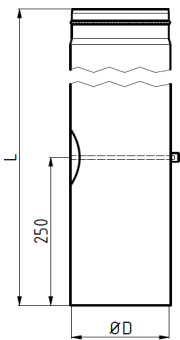

schwarz	grau	Ø D	Länge	kg
042010073	042010075	120	330	1,40
042010077	042010079	130	330	1,60
042010081	042010083	150	330	2,50
042010085	042010087	160	330	2,90
042010089	042010090	180	330	3,20
042010092	042010094	200	330	4,00

Rohr / 2mm / eingezogen

schwarz	grau	Ø D	Länge	kg
042010096	042010098	120	250	1,60
042010100	042010102	130	250	1,70
042010104	042010106	150	250	2,10
042010108	042010110	160	250	2,20
042010112	042010114	180	250	2,40
042010116	042010118	200	250	2,70

schwarz	grau	Ø D	Länge	kg
042010120	042010122	120	150	1,10
042010124	042010126	130	150	1,20
042010128	042010130	150	150	1,30
042010132	042010134	160	150	1,60
042010136	042010138	180	150	1,80
042010140	042010142	200	150	2,00

Rohr mit Tür / 2mm / eingezogen

schwarz	grau	Ø D	Länge	kg
042010288	042010290	120	1000	6,30
042010292	042010294	130	1000	6,70
042010296	042010298	150	1000	7,60
042010300	042010302	160	1000	8,20
042010304	042010306	180	1000	9,20
042010308	042010310	200	1000	10,20