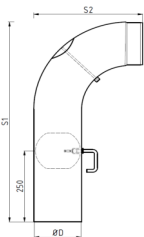

Winkelbogen glatt mit Tür / 90° / 700*450 / 2mm / eingezogen

schwarz	grau	Ø D	S1	S2	kg
042070253	042070255	150	700	450	7,80

Winkelbogen glatt mit Tür mit DKL / 90° / 700*450 / 2mm / eingezogen

schwarz	grau	Ø D	S1	S2	kg
042070257	042070259	150	700	450	7,90

Winkelbogen glatt mit Tür / 90° / 705*350 / 2mm / eingezogen

schwarz	grau	Ø D	S1	S2	kg
042070335	042070336	150	705	350	7,60

Winkelbogen glatt mit Tür mit DKL / 90° / 705*350 / 2mm / eingezogen

schwarz	grau	Ø D	S1	S2	kg
042070261	042070263	150	705	350	7,70