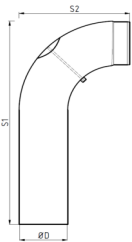

Winkelbogen glatt mit Tür / 90° / 705*350 / 2mm / eingezogen

schwarz	grau	Ø D	S1	S2	kg
042070335	042070336	150	705	350	7,60

Winkelbogen glatt mit Tür mit DKL / 90° / 705*350 / 2mm / eingezogen