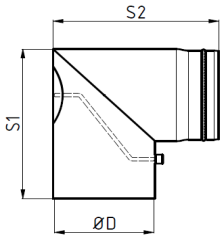

Bogen 2-tlg mit Tür / 90° / 2mm / eingezogen

schwarz	grau	Ø D	S1 / S2	kg
042030225	042030227	120	230	2,80
042030229	042030231	130	230	3,00
042030233	042030235	150	250	3,60
042030237	042030239	180	290	4,10

Bogen 3-tlg / 90° / 2mm / eingezogen