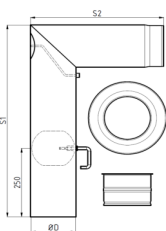

schwarz	grau	Ø D	S1	S2	kg
042070157	042070159	120	700	450	8,10
042070165	042070167	130	700	450	8,40
042070173	042070175	150	700	450	8,80

Winkelbogen Set / 90° / 700*450 / 3-tlg / eingezogen
mit Tür / Rosette / Doppelwandfutter