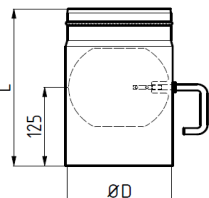

schwarz	grau	Ø D	Länge	kg
042010696	042010698	120	250	1,50
042010700	042010702	130	250	1,80
042010704	042010706	150	250	2,30
042010708	042010710	160	250	2,60
042010712	042010714	180	250	2,90
042010716	042010718	200	250	3,30