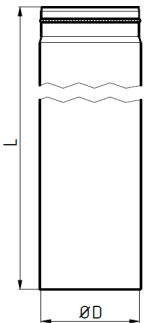

Gesamtübersicht

Lifestyle mit Dichtung

Rohr / 2mm / eingezogen

schwarz	grau	Ø D	Länge	kg
042010001	042010003	120	1000	6,20
042010005	042010007	130	1000	6,60
042010009	042010011	150	1000	7,50
042010013	042010015	160	1000	8,10
042010017	042010019	180	1000	9,10
042010021	042010023	200	1000	10,10

schwarz	grau	Ø D	Länge	kg
042010025	042010027	120	750	4,50
042010029	042010032	130	750	5,00
042010033	042010035	150	750	5,60
042010036	042010038	160	750	6,00
042010040	042010042	180	750	6,80
042010044	042010046	200	750	7,50