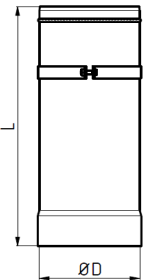

Ofenanschlussstück / 2mm

schwarz	grau	Ø D	Länge	kg
000004257	000004269	120	110	0,80
000004258	000004270	130	110	0,90
000004259	000004271	150	110	1,00
000004260	000004272	160	110	1,10
000004261	000004273	180	110	1,20
000004262	000004274	200	110	1,40

Schornsteinanschlussstück / 2mm

schwarz	grau	Ø D	Länge	kg
000004473	000004475	120	110	0,80
000004477	000004479	130	110	0,90
000004481	000004483	150	110	1,00
000004485	000004487	160	110	1,10
000004489	000004491	180	110	1,20
000004493	000004495	200	110	1,40

Tele-Rohr mit Feststellring / 2mm

schwarz	grau	Ø D	Länge	kg
042010144	042010146	120	400	2,50
042010148	042010150	130	400	2,80
042010152	042010154	150	400	3,20
042010156	042010158	160	400	3,40
042010160	042010162	180	400	3,80
042010164	042010166	200	400	4,20