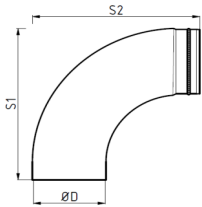

Bogen glatt / 90° / 2mm / eingezogen

schwarz	grau	Ø D	S1	S2	kg
042030245	042030247	150	350	350	2,80

Versatzbogen / D150 / 2mm / eingezogen