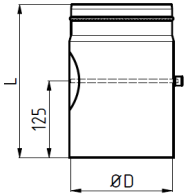

Rohr mit Tür / 2mm / eingezogen

schwarz	grau	Ø D	Länge	kg
042011182	042011183	120	250	1,40
042011110	042011111	130	250	1,70
042011099	042011100	150	250	2,00
042011184	042011185	160	250	2,20
042011113	042011089	180	250	2,40
042011115	042011116	200	250	2,70