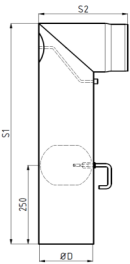

Winkelbogen 2-tlg mit Tür mit DKL / 90° / 700*250 / 2mm / eingezogen

schwarz	grau	Ø D	S1	S2	kg
042070073	042070075	150	700	250	6,30

Winkelbogen 3-tlg mit Tür / 90° / 700*450 / 2mm / eingezogen