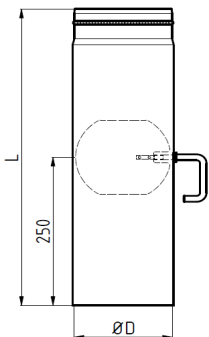

Rohr mit Drosselklappe / 2mm / eingezogen

schwarz	grau	Ø D	Länge	kg
042010504	042010506	120	500	3,40
042010508	042010510	130	500	3,70
042010512	042010514	150	500	4,20
042010516	042010518	160	500	4,40
042010520	042010522	180	500	4,70
042010524	042010526	200	500	5,20