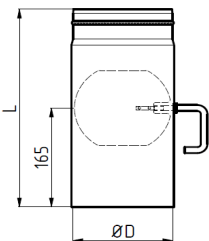

schwarz	grau	Ø D	Länge	kg
042010672	042010674	120	330	2,40
042010676	042010678	130	330	2,60
042010680	042010682	150	330	2,90
042010684	042010686	160	330	3,10
042010688	042010690	180	330	3,50
042010692	042010694	200	330	3,90