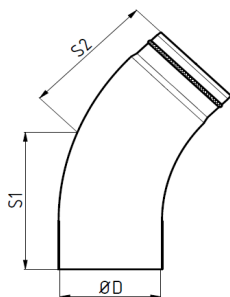

Bogen glatt / 45° / 2mm / eingezogen

schwarz	grau	Ø D	S1	S2	kg
042030249	042030251	150	230	200	2,50