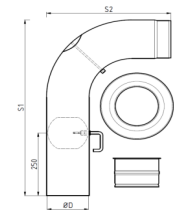

Winkelbogen Set / 90° / 700*450 / 3-tlg / eingezogen
mit Tür / mit Drosselklappe / Rosette / Doppelwandfutter

schwarz	grau	Ø D	S1	S2	kg
042070205	042070207	120	700	450	8,40
042070213	042070215	130	700	450	8,70
042070221	042070223	150	700	450	9,30

Winkelbogen Set glatt / 90° / 700*450 / 2mm / eingezogen
mit Tür / Rosette / Doppelwandfutter

schwarz	grau	Ø D	S1	S2	kg
042070265	042070267	150	700	450	8,80

Winkelbogen Set glatt / 90° / 700*450 / 2mm / eingezogen
mit Tür / mit Drosselklappe / Rosette / Doppelwandfutter