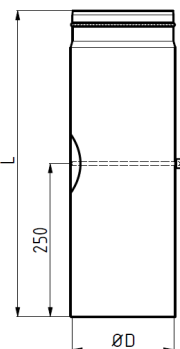

Rohr / 2mm / eingezogen

schwarz	grau	Ø D	Länge	kg
042010096	042010098	120	250	1,60
042010100	042010102	130	250	1,70
042010104	042010106	150	250	2,10
042010108	042010110	160	250	2,20
042010112	042010114	180	250	2,40
042010116	042010118	200	250	2,70

schwarz	grau	Ø D	Länge	kg
042010120	042010122	120	150	1,10
042010124	042010126	130	150	1,20
042010128	042010130	150	150	1,30
042010132	042010134	160	150	1,60
042010136	042010138	180	150	1,80
042010140	042010142	200	150	2,00

Rohr mit Tür / 2mm / eingezogen

schwarz	grau	Ø D	Länge	kg
042010288	042010290	120	1000	6,30
042010292	042010294	130	1000	6,70
042010296	042010298	150	1000	7,60
042010300	042010302	160	1000	8,20
042010304	042010306	180	1000	9,20
042010308	042010310	200	1000	10,20