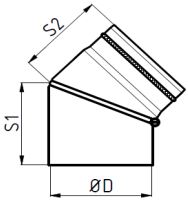

Bogen drehbar / 45° / 2mm / eingezogen

schwarz	grau	Ø D	S1 / S2	kg
042030001	042030015	120	122	1,40
042030002	042030017	130	126	1,60
042030003	042030019	150	134	1,80
042030004	042030021	160	138	2,00
042030005	042030023	180	147	2,40
042030006	042030025	200	155	2,90