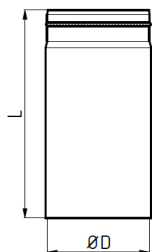

schwarz	grau	Ø D	Länge	kg
042010073	042010075	120	330	1,40
042010077	042010079	130	330	1,60
042010081	042010083	150	330	2,50
042010085	042010087	160	330	2,90
042010089	042010090	180	330	3,20
042010092	042010094	200	330	4,00