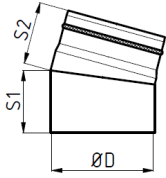

Bogen / 15° / 2mm / eingezogen

schwarz	grau	Ø D	S1 / S2	kg
042030081	042030083	120	88	1,10
042030085	042030087	130	88	1,30
042030089	042030091	150	90	1,40
042030093	042030095	160	92	1,50
042030097	042030099	180	95	1,70
042030101	042030103	200	100	1,90