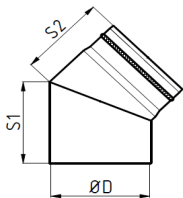

Bogen / 45° / 2mm / eingezogen

schwarz	grau	Ø D	S1 / S2	kg
042030129	042030131	120	122	1,50
042030133	042030135	130	126	1,80
042030137	042030139	150	134	2,10
042030141	042030143	160	138	2,40
042030145	042030147	180	147	2,80
042030149	042030151	200	155	3,20