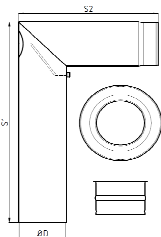

schwarz	grau	Ø D	S1	S2	kg
042070153	042070155	120	700	450	8,00
042070161	042070163	130	700	450	8,30
042070169	042070171	150	700	450	8,70

Winkelbogen Set / 90° / 700*450 / 2-tlg / eingezogen
mit Tür / mit Drosselklappe / Rosette / Doppelwandfutter