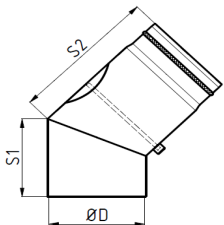

Bogen mit Tür / 45° / 2mm / eingezogen

schwarz	grau	Ø D	S1	S2	kg
042030153	042030155	120	122	220	2,30
042030157	042030159	130	126	225	2,50
042030161	042030163	150	134	235	2,80
042030165	042030167	160	138	238	3,00
042030169	042030171	180	147	245	3,30
042030173	042030175	200	155	255	3,60