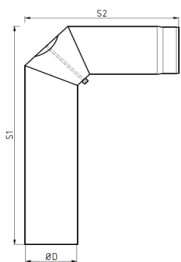

schwarz	grau	Ø D	S1	S2	kg
042070101	042070103	120	700	450	6,60
042070109	042070111	130	700	450	7,10
042070117	042070119	150	700	450	7,80
042070125	042070127	160	700	450	8,30
042070133	042070135	180	700	450	9,00

Winkelbogen 3-tlg mit Tür mit DKL / 90° / 700*450 / 2mm / eingezogen