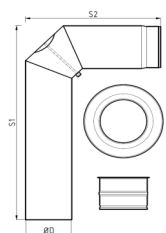

schwarz	grau	Ø D	S1	S2	kg
042070201	042070203	120	700	450	8,30
042070209	042070211	130	700	450	8,60
042070217	042070219	150	700	450	9,20