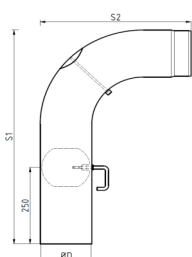

Winkelbogen 2-tlg mit Tür mit DKL / 90° / 700*250 / 2mm / eingezogen

schwarz	grau	Ø D	S1	S2	kg
042070073	042070075	150	700	250	6,30

Winkelbogen 3-tlg mit Tür / 90° / 700*450 / 2mm / eingezogen

schwarz	grau	Ø D	S1	S2	kg
042070101	042070103	120	700	450	6,60
042070109	042070111	130	700	450	7,10
042070117	042070119	150	700	450	7,80
042070125	042070127	160	700	450	8,30
042070133	042070135	180	700	450	9,00

Winkelbogen 3-tlg mit Tür mit DKL / 90° / 700*450 / 2mm / eingezogen

schwarz	grau	Ø D	S1	S2	kg
042070105	042070107	120	700	450	6,70
042070113	042070115	130	700	450	7,20
042070121	042070123	150	700	450	7,90
042070129	042070131	160	700	450	8,40
042070137	042070139	180	700	450	9,10

Winkelbogen glatt mit Tür / 90° / 700*450 / 2mm / eingezogen

schwarz	grau	Ø D	S1	S2	kg
042070253	042070255	150	700	450	7,80

Winkelbogen glatt mit Tür mit DKL / 90° / 700*450 / 2mm / eingezogen

schwarz	grau	Ø D	S1	S2	kg
042070257	042070259	150	700	450	7,90