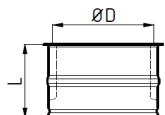

Wandfutter / doppelwandig / Material: FAL

	Ø D	Länge	kg
007220063	120	115	0,40
007220064	130	115	0,50
007220060	150	115	0,60
007220065	160	115	0,70
007220066	180	115	0,80
007220067	200	115	1,00