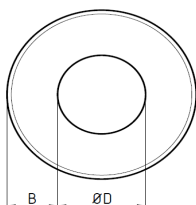

Rosette / groß / Breite 90mm

schwarz	grau	Ø D	Breite	kg
007000545	007000551	120	90	0,40
007000546	007000552	130	90	0,40
007000547	007000553	150	90	0,40
007000548	007000554	160	90	0,40
007000549	007000555	180	90	0,40
007000550	007000556	200	90	0,40