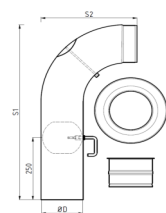

Rohr mit Tür / 2mm / eingezogen

schwarz	grau	Ø D	Länge	kg
042010288	042010290	120	1000	6,30
042010292	042010294	130	1000	6,70
042010296	042010298	150	1000	7,60
042010300	042010302	160	1000	8,20
042010304	042010306	180	1000	9,20
042010308	042010310	200	1000	10,20

Winkelbogen Set glatt / 90° / 700*450 / 2mm / eingezogen
mit Tür / Rosette / Doppelwandfutter

schwarz	grau	Ø D	S1	S2	kg
042070265	042070267	150	700	450	8,80

Winkelbogen Set glatt / 90° / 700*450 / 2mm / eingezogen
mit Tür / mit Drosselklappe / Rosette / Doppelwandfutter

schwarz	grau	Ø D	S1	S2	kg
042070269	042070271	150	700	450	8,90

Winkelbogen Set glatt / 90° / 705*350 / 2mm / eingezogen
mit Tür / mit Drosselklappe / Rosette / Doppelwandfutter

schwarz	grau	Ø D	S1	S2	kg
042070273	042070275	150	705	350	8,50