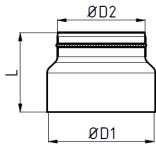

Reduzierung / 2mm / eingezogen

schwarz	grau	L	ØD1	ØD2	kg
042090001	042090031	145	130	120	1,00
042090002	042090032	145	150	120	1,10
042090003	042090033	145	150	130	1,10
042090004	042090034	145	160	120	1,20
042090005	042090035	145	160	130	1,20
042090006	042090036	145	160	150	1,20
042090013	042090043	145	180	120	1,30
042090011	042090041	145	180	130	1,30
042090007	042090037	145	180	150	1,30
042090008	042090038	145	180	160	1,30
042090014	042090044	145	200	120	1,30
042090015	042090045	145	200	130	1,30
042090012	042090042	145	200	150	1,40
042090009	042090039	145	200	160	1,40
042090010	042090040	145	200	180	1,40