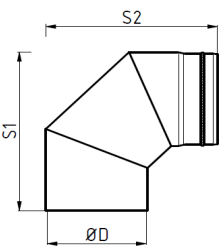

schwarz	grau	Ø D	S1 / S2	kg
042030177	042030179	120	230	2,90
042030181	042030183	130	240	3,10
042030185	042030187	150	260	3,70
042030189	042030191	160	270	4,10
042030193	042030195	180	290	4,60
042030197	042030199	200	310	5,10