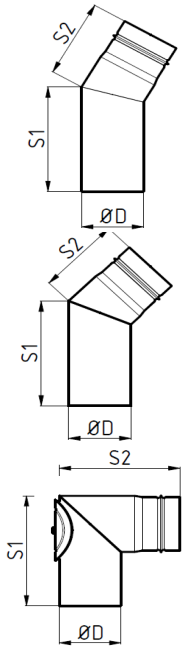

Gesamtübersicht

Pellet lackiert

Rohr / mit Sicke und Dichtung / 0.6 mm / eingezogen

schwarz	$\varnothing D$	Länge	kg
016590005	80	1000	1,20
016590004	80	750	0,90
016590003	80	500	0,70
016590002	80	250	0,40
016590001	80	150	0,20

schwarz	$\varnothing D$	Länge	kg
016590010	100	1000	1,60
016590009	100	750	1,30
016590008	100	500	1,10
016590007	100	250	0,80
016590006	100	150	0,60

Schornsteinanschluss / 0.6 mm / zylindrisch

schwarz	$\varnothing D$	Länge	kg
016620005	80	150	0,30
016620006	100	150	0,40

Rohr / Ofenanschluß / Steckrichtung Schornstein

schwarz	$\varnothing D$	Länge	kg
016620007	80	100	0,20
016620008	100	100	0,30

Bogen / 2-teilig / eingezogen

schwarz	Ø D	Grad	kg
016600001	80	15	0,30
016600002	80	30	0,30
016600003	80	45	0,30
016600067	80	45 m Tür	0,40
016600017	80	90	0,40
016600004	80	90 m Tür	0,40
016600009	100	15	0,50
016600010	100	30	0,50
016600011	100	45	0,50
016600118	100	45 m Tür	0,60
016600018	100	90	0,60
016600012	100	90 m Tür	0,70

T - Stück / 250 mm lang / mit Kapsel

schwarz	Ø D	Länge	kg
016610001	80	250	0,70
016610002	100	250	0,90

Erweiterung / mit Rosette / eingezogen

schwarz	H	S1	S2	kg
000004021	70	80	120	0,30
000004022	70	80	130	0,30
000005622	70	80	150	0,30
000005623	70	100	120	0,40
000005624	70	100	130	0,40
000005625	70	100	150	0,40