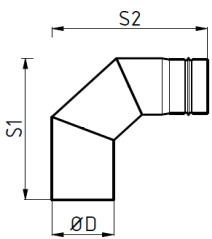

Rohr / Ofenanschluß / Steckrichtung Schornstein

schwarz	$\varnothing D$	Länge	kg
016620007	80	100	0,20
016620008	100	100	0,30

Bogen / 2-teilig / eingezogen

schwarz	Ø D	Grad	kg
016600001	80	15	0,30
016600002	80	30	0,30
016600003	80	45	0,30
016600067	80	45 m Tür	0,40
016600017	80	90	0,40
016600004	80	90 m Tür	0,40
016600009	100	15	0,50
016600010	100	30	0,50
016600011	100	45	0,50
016600118	100	45 m Tür	0,60
016600018	100	90	0,60
016600012	100	90 m Tür	0,70

Bogen / 3-teilig / eingezogen

schwarz	Ø D	Grad	kg
016600005	80	90	0,60
016600006	80	90 m Tür	0,60
016600013	100	90	0,70
016600014	100	90 m Tür	0,70

Bogen / glatt / eingezogen

schwarz	Ø D	Länge	kg
016600015	100	90	0,70
016600016	100	90 m Tür	0,70

T - Stück / 250 mm lang / mit Kapsel

schwarz	Ø D	Länge	kg
016610001	80	250	0,70
016610002	100	250	0,90

Erweiterung / mit Rosette / eingezogen

schwarz	H	S1	S2	kg
000004021	70	80	120	0,30
000004022	70	80	130	0,30
000005622	70	80	150	0,30
000005623	70	100	120	0,40
000005624	70	100	130	0,40
000005625	70	100	150	0,40

Rosette / mit Nase

schwarz	Ø D	Breite	kg
007000028	80	35	0,20
007000461	100	35	0,20

Rohrschellen Set / geteilt. Gewindestift / Stockschr./ Dübel u. Schrauben

schwarz	Ø D	Breite	kg
000004663	80	35	0,20
000005634	100	35	0,20