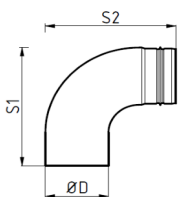

Rohr / Ofenanschluß / Steckrichtung Schornstein

schwarz	$\varnothing D$	Länge	kg
016620007	80	100	0,20
016620008	100	100	0,30

Bogen / 2-teilig / eingezogen

schwarz	Ø D	Grad	kg
016600001	80	15	0,30
016600002	80	30	0,30
016600003	80	45	0,30
016600067	80	45 m Tür	0,40
016600017	80	90	0,40
016600004	80	90 m Tür	0,40
016600009	100	15	0,50
016600010	100	30	0,50
016600011	100	45	0,50
016600118	100	45 m Tür	0,60
016600018	100	90	0,60
016600012	100	90 m Tür	0,70

Bogen / 3-teilig / eingezogen

schwarz	Ø D	Grad	kg
016600005	80	90	0,60
016600006	80	90 m Tür	0,60
016600013	100	90	0,70
016600014	100	90 m Tür	0,70

Bogen / glatt / eingezogen

schwarz	Ø D	Länge	kg
016600015	100	90	0,70
016600016	100	90 m Tür	0,70

T - Stück / 250 mm lang / mit Kapsel

schwarz	Ø D	Länge	kg
016610001	80	250	0,70
016610002	100	250	0,90

Erweiterung / mit Rosette / eingezogen

schwarz	H	S1	S2	kg
000004021	70	80	120	0,30
000004022	70	80	130	0,30
000005622	70	80	150	0,30
000005623	70	100	120	0,40
000005624	70	100	130	0,40
000005625	70	100	150	0,40

Rosette / mit Nase

schwarz	Ø D	Breite	kg
007000028	80	35	0,20
007000461	100	35	0,20

Rohrschellen Set / geteilt. Gewindestift / Stockschr./ Dübel u. Schrauben

schwarz	Ø D	Breite	kg
000004663	80	35	0,20
000005634	100	35	0,20