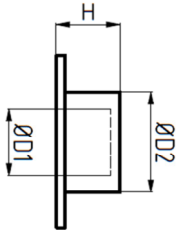

Rohr / Ofenanschluß / Steckrichtung Schornstein

schwarz	$\varnothing D$	Länge	kg
016620007	80	100	0,20
016620008	100	100	0,30

Bogen / 2-teilig / eingezogen

schwarz	Ø D	Grad	kg
016600001	80	15	0,30
016600002	80	30	0,30
016600003	80	45	0,30
016600067	80	45 m Tür	0,40
016600017	80	90	0,40
016600004	80	90 m Tür	0,40
016600009	100	15	0,50
016600010	100	30	0,50
016600011	100	45	0,50
016600118	100	45 m Tür	0,60
016600018	100	90	0,60
016600012	100	90 m Tür	0,70

Bogen / 3-teilig / eingezogen

schwarz	Ø D	Grad	kg
016600005	80	90	0,60
016600006	80	90 m Tür	0,60
016600013	100	90	0,70
016600014	100	90 m Tür	0,70

Bogen / glatt / eingezogen

schwarz	Ø D	Länge	kg
016600015	100	90	0,70
016600016	100	90 m Tür	0,70

T - Stück / 250 mm lang / mit Kapsel

schwarz	Ø D	Länge	kg
016610001	80	250	0,70
016610002	100	250	0,90

Erweiterung / mit Rosette / eingezogen

schwarz	H	S1	S2	kg
000004021	70	80	120	0,30
000004022	70	80	130	0,30
000005622	70	80	150	0,30
000005623	70	100	120	0,40
000005624	70	100	130	0,40
000005625	70	100	150	0,40

Rosette / mit Nase

schwarz	Ø D	Breite	kg
007000028	80	35	0,20
007000461	100	35	0,20

Rohrschellen Set / geteilt. Gewindestift / Stockschr./ Dübel u. Schrauben

schwarz	Ø D	Breite	kg
000004663	80	35	0,20
000005634	100	35	0,20