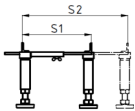

Traglager / verst. Rohrfüße

	Stck*	S1 / S2	kg
000002227	3	200 305	8,50
000003337	4	350 630	9,00

* Anzahl Rohrfüße