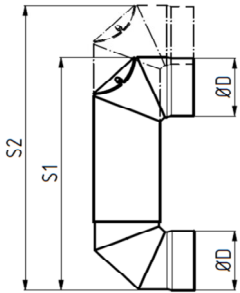

Doppelbogen / mit Tür / 2mm

	Ø D	S1 / S2	kg
000004028	145	585 730	6,30
000004027	160	635 825	6,80
000000995	180	590 728	7,30

Traglager / verst. Rohrfüße

	Stck*	S1 / S2	kg
000002227	3	200 305	8,50
000003337	4	350 630	9,00

* Anzahl Rohrfüße