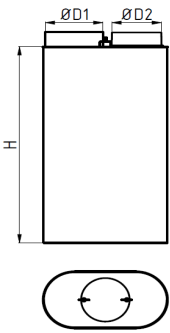

Bogen drehbar / mit Tür / 0-135° / 4-tlg / 2mm / eingezogen

	Ø D	S1	S2	kg
007080786	120	333/	265	3,00
007080071	130	372/	296	3,40
007081043	145	372	309	3,80
007080790	150	372	309	3,80
007080793	160	393	335	4,40
007080796	180	395	355	4,90
007080800	200	432	400	5,30
007080803	250	474	483	5,80
007081276	300	548	579	6,30

Reduzierung / 2mm / eingezogen

	L	ØD1	ØD2	kg
007140368	145	130	120	0,90
007140007	145	150	120	1,00
007140367	145	150	130	1,00
007140431	145	160	145	1,10
007140010	145	160	150	1,10
007140019	145	180	150	1,20
007140041	145	180	160	1,20
007140045	145	200	160	1,30
007140002	145	200	180	1,30
007140048	145	250	200	1,40
007140050	145	300	250	1,50

Erweiterung / 2mm / eingezogen

	Länge	ØD1	ØD2	kg
007150098	145	130	150	1,00
007150099	145	150	160	1,10
007150086	145	150	180	1,10
007150074	145	160	180	1,20

Heizkasten / oval / 400mm tief / 200mm breit / 2mm

	H	D1 / D2	kg
000003390	650	145 145	13,10
000003386	650	180 160	13,90
000001169	700	145 145	13,20
000001200	700	180 160	14,00
000003391	750	145 145	13,30
000003364	750	180 160	14,10
000001205	800	145 145	13,40
000001208	800	180 160	14,20