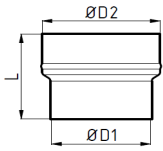

Erweiterung / 2mm / eingezogen

	Länge	ØD1	ØD2	kg
007150098	145	130	150	1,00
007150099	145	150	160	1,10
007150086	145	150	180	1,10
007150074	145	160	180	1,20

Heizkasten / oval / 400mm tief / 200mm breit / 2mm