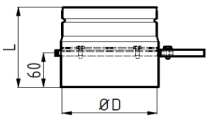

Drosselklappe dichtschießend mit 8x8 Vierkant / 2mm

	Ø D	Länge	kg
007021825	120	140	0,90
007021796	130	140	0,90
007021980	145	140	1,00
007021665	150	140	1,00
007020355	160	140	1,10
007020356	180	140	1,30
007020357	200	140	1,40
007020358	250	140	1,80
007021971	300	140	2,10