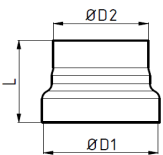

L	ØD1	ØD2	kg
007140368	145	130	120	0,90
007140007	145	150	120	1,00
007140367	145	150	130	1,00
007140431	145	160	145	1,10
007140010	145	160	150	1,10
007140019	145	180	150	1,20
007140041	145	180	160	1,20
007140045	145	200	160	1,30
007140002	145	200	180	1,30
007140048	145	250	200	1,40
007140050	145	300	250	1,50